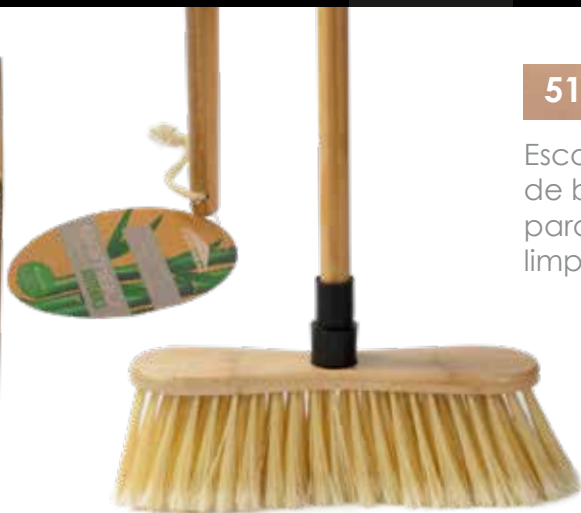

BAMBÚ

La alternativa **SOSTENIBLE**

para la limpieza diaria

510070 ESCOBA CON MANGO

Escoba de **diseño ergonómico** con mango de bambú y fibras abiertas en su punta para no levantar el polvo mientras se limpia.

510609 PLUMERO AVESTRUZ

La pluma de avestruz garantiza **la mejor limpieza del polvo** de todo tipo de superficies. Su mango largo de bambú torneado nos facilita **alcanzar todos los rincones**.

215017 BAYETA BAMBÚ

27x30 cm. doble. 70% de bambú natural que elimina la suciedad con facilidad gracias a la estructura de su tejido. Además, es **antibacterias** por la propia acción del bambú no necesitando productos químicos para limpiar en profundidad. **Absorción extraordinaria** por tu tejido de alta densidad.

500011 SET RECOGEDOR

Recogedor negro mate de **diseño ergonómico** con amplia boca para facilitar la limpieza con el cepillo de bambú.

510266 CEPILLO LIMPIAVAJILLAS

Para **eliminar la suciedad** de los utensilios de cocina **de forma cómoda y efectiva** gracias a sus fibras duras y ayudado por su rascador incorporado. Mango suave de bambú.